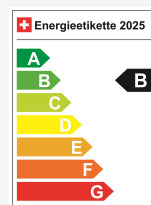

Vendndodhja e automjetit

Aathal

Autoshow Aathal AG
Zürichstrasse 47
8607 Aathal
Planifikoni në Google Maps

Efikasiteti energjetik & Konsumi

Consumption Rating*	B
Co2 Emission	114 g/km
Konsumi i kombinuar	4.9 l/100 km