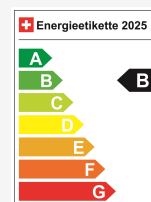

Vendndodhja e automjetit

Aathal

Autoshow Aathal AG
Zürichstrasse 47
8607 Aathal
Planifikoni në Google Maps

Efikasiteti energjetik & Konsumi

Consumption Rating*	B
Co2 Emission	114 g/km
Konsumi i kombinuar	4.9 l/100 km