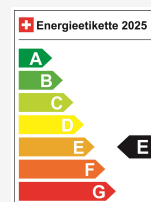

Vendndodhja e automjetit

Aathal

Autoshow Aathal AG
Zürichstrasse 47
8607 Aathal
Planifikoni në Google Maps

Efikasiteti energjetik & Konsumi

Consumption Rating*	E
Co2 Emission	151 g/km
Konsumi i kombinuar	6.5 l/100 km