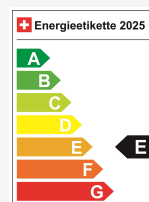

Efikasiteti energjetik & Konsumi

Consumption Rating*	E
Co2 Emission	133 g/km
Konsumi i kombinuar	5.9 l/100 km