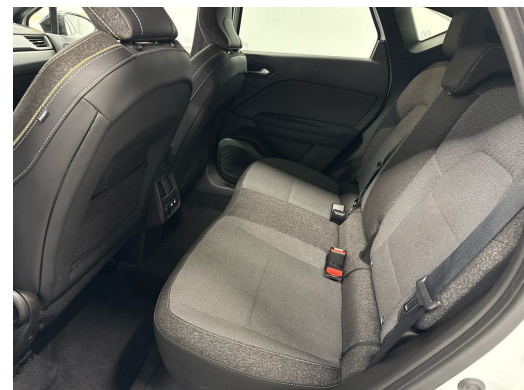

Vërejtje

AUSSTATTUNG NEUSTES MODELL • Navi R-Link • ACC • Winter-Paket • Assistenzpaket • 18" Alu • RF-Kamera • Full LED • Sportsitze heizbar • Smartphone Integration & Wireless Charger • Klimatronic • DAB+ • Licht- & Regensensor • Virtual Cockpit • Sport-Multifunk.-Lenkrad heizbar & Schaltwippen • Touchscreen • Tempomat ACC • Spurassistent • Auto-Hold • Berganfahrassistent • E-Call Notrufsystem • Fussgänger- & Radfahrersensor • Verkehrsschilderkennung • Aktiver Bremsassistent • Müdigkeitserkennung • Reifendruckkontrolle • Abstandswarnsystem • Kreuzungsüberwachung • Sound System • Android & Apple CarPlay • Smartphone Integration • Bluetooth-Telefonanlage • ISOFIX Kindersitzvorrichtung • Aussenspiegel heizbar/el. verstell- & einklappbar • Innen- & Aussenspiegel aut. Abblendbar • ZV mit Fernbedienung • ESP & ABS • Start-/Stop-System • Privacy-Verglasung • etc.!, , , FR FR FR FR FR FR , DERNIER MODÈLE • Navi R-Link • ACC • pack hiver • pack d'assistance • jantes 18" • caméra arrière • Full LED • DAB+ • climatisation automatique • intégration smartphone & chargeur sans fil • assistant de maintien de voie • régulateur ACC • Auto-Hold • assistant démarrage en côte • système d'appel d'urgence E-Call • détection piétons & cyclistes • reconnaissance panneaux • freinage actif • détection de fatigue • contrôle pression pneus • alerte de distance • surveillance intersections • écran tactile • système audio • Android & Apple CarPlay • Bluetooth • ISOFIX • capteurs lumière & pluie • rétroviseurs extérieurs chauffants/électriques rabattables • rétroviseurs intérieur & extérieur anti-éblouissement automatique • verrouillage centralisé télécommandé • ESP & ABS • système start/stop • vitres privacy • etc., , IT • IT IT IT IT , ULTIMO MODELLO • Navi R-Link • ACC • pacchetto inverno • pacchetto assistenza • cerchi 18" • telecamera posteriore • Full LED • DAB+ • climatronic • integrazione smartphone & caricatore wireless • assistente di corsia • cruise control ACC • Auto-Hold • assistente partenza in salita • sistema E-Call • rilevamento pedoni & ciclisti • riconoscimento segnali • assistenza frenata attiva • rilevamento stanchezza • controllo pressione pneumatici • avviso distanza • monitoraggio incroci • touchscreen • sistema audio • Android & Apple CarPlay • Bluetooth • ISOFIX • sensori luce & pioggia • specchi esterni riscaldati/elettrici ripiegabili • specchi interni & esterni auto-oscuranti • chiusura centralizzata telecomandata • ESP & ABS • sistema start/stop • vetri privacy • ecc., PT PT PT PT PT , MODELO MAIS RECENTE • Navi R-Link • ACC • pacote inverno • pacote de assistência • rodas 18" • câmara traseira • Full LED • DAB+ • climatronic • integração smartphone & carregador wireless • assistente de faixa • controle ACC • Auto-Hold • assistente de