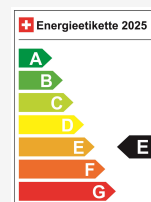

Efikasiteti energjetik & Konsumi

Consumption Rating* E

Co2 Emission 133 g/km

Konsumi i kombinuar 5.9 l/100 km