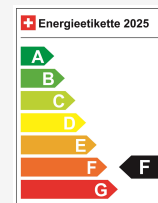

Vendndodhja e automjetit

Aathal

Autoshow Aathal AG
Zürichstrasse 47
8607 Aathal
Planifikoni në Google Maps

Efikasiteti energjetik & Konsumi

Consumption Rating*	F
Co2 Emission	155 g/km
Konsumi i kombinuar	6.7 l/100 km

Elektronisches Stabilitäts-Programm ESP
Getriebe: 6-Stufen-Automat sequentiell
Getönte Scheiben
Heckscheibenheizung
ISOFIX Kindersitzvorrichtung
Innenspiegel automatisch abblendbar
Katalysator geregelt
Klima: Pollenfilter (Staubfilter)
Kommunikationspaket Intellilink R 4.0
Lackierung: Uni-Lackierung
Lederlenkrad
Lenkrad: Lenkrad längs- und höhenverstellbar
Licht: Drittes Bremslicht
Licht: Fernlicht-Assistent
Licht: LED-Tagfahrlicht
Licht: Leuchtweitenregulierung automatisch
Licht: Nebelschlussleuchte
Make up-Spiegel beleuchtet für Fahrer
Mittelarmlehne hinten