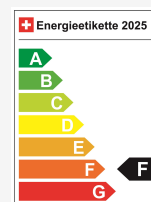

Vendndodhja e automjetit

Aathal

Autoshow Aathal AG
Zürichstrasse 47
8607 Aathal
Planifikoni në Google Maps

Efikasiteti energjetik & Konsumi

Consumption Rating*	F
Co2 Emission	155 g/km
Konsumi i kombinuar	6.7 l/100 km