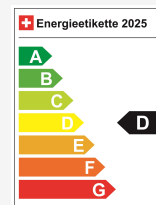

## Të dhëna teknike

Doors / Seats	4 / 5
Interior Color	Schwarz
Displacement	1'993 cm <sup>3</sup>
Cylinders	4
Hp	197 hp
Verbrauch in l/100 km	8.5/6/4.7 (Stadt/Land/Total)
Elektrische Reichweite	keine Angabe
Kapazität der Batterie	keine Angabe
Stromverbrauch	keine Angabe
Internal Number	67731
Ab MFK	Ja

## Efikasiteti energjetik & Konsumi

Consumption Rating*	D
Co2 Emission	123 g/km
Konsumi i kombinuar	4.7 l/100 km