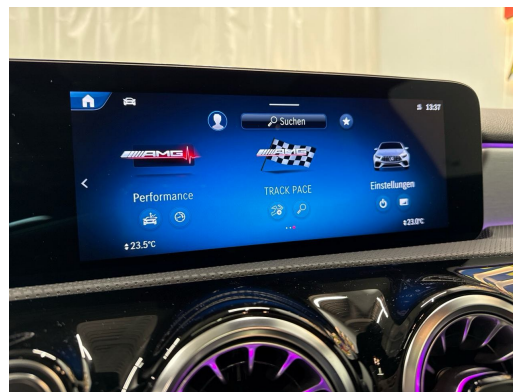

Vërejtje

AUSSTATTUNG Panodach • Distronic+ • 360°Kamera • Memory-Paket • AMG Night-Paket • 19"Alu • Head-Up Display • Bourmester SoundSystem • AMG Track & AMG Drivers Package • Leder/Alcantara • Assistenzpaket • Multibeam LED • MBUX Navi+ • Ambientebeleuchtung • AMG Performance Multif.-Lenkrad & Tiptronic • MBUX Virtual Cockpit • Drive Mode Select • MBUX Augmented Reality für Navigation • Klimatronic • PDC+ • Keyless • Sportsitze heizbar • Smartphone Integration & Wireless Charger • Tempomat ACC • Kurvenlicht • RF-Kamera • aktiver Park-Assistent • Verkehrsschilderkennung • Aktiver Bremsassistent • Spur- & Totwinkelassistent • Fernlichtassistent+ • Müdigkeitserkennung • E-Call Notrufsystem • Reifendruckkontrolle • Touchscreen • el. Sitzverstellung • ZV mit Fernbedienung • Innen- & Aussenspiegel aut. Abblendbar • Licht- & Regensensor • Aussenspiegel heizbar/el. verstell- & einklappbar • Mittelarmlehne • Android & Apple CarPlay • Smartphone Integration • Bluetooth-Telefonanlage • DAB+ • Differenzialsperre • ISOFIX Kindersitzvorrichtung • Freisprecheinrichtung • ESP & ABS • Start-/Stop-System • Privacy-Verglasung • etc.!, , ... FR ..... FR ..... FR ..... FR ..... FR ..... FR ..... , , Toit panoramique • Distronic+ • caméra 360° • pack mémoire • AMG Night Package • jantes 19" • Head-Up Display • système audio Burmester • AMG Track & AMG Drivers Package • cuir/Alcantara • pack assistance • Multibeam LED • MBUX Navigation+ • éclairage d'ambiance • volant AMG Performance multifonction avec Tiptronic • MBUX Virtual Cockpit • Drive Mode Select • MBUX Augmented Reality pour navigation • climatisation • PDC+ • Keyless • sièges sport chauffants • intégration smartphone et chargeur sans fil • régulateur de vitesse ACC • feux directionnels adaptatifs • caméra arrière • assistant parking actif • reconnaissance panneaux • assistant freinage actif • assistant trajectoire et angle mort • assistant feux de route+ • détection fatigue • système d'appel d'urgence E-Call • contrôle pression pneus • écran tactile • réglage sièges électriques • verrouillage centralisé télécommande • rétroviseurs int./ext. auto-dim • capteur lumière et pluie • rétroviseurs chauffants/électriques/rabattables • accoudoir central • Android et Apple CarPlay • téléphone Bluetooth • DAB+ • différentiel • ISOFIX • mains libres • ESP & ABS • Start/Stop • vitrage privacy., ... IT ..... IT ..... IT ..... IT ..... IT ..... IT ..... , Tetto panoramico • Distronic+ • telecamera 360° • pacchetto memoria • AMG Night Package • cerchi 19" • Head-Up Display • impianto audio Burmester • AMG Track & AMG Drivers Package • pelle/Alcantara • pacchetto assistenza • Multibeam LED • MBUX Navigazione+ • illuminazione ambiente • volante AMG Performance multifunzione con Tiptronic • MBUX Virtual Cockpit • Drive Mode Select • MBUX Augmented Reality per navigazione • climatizzazione • PDC+ • Keyless •