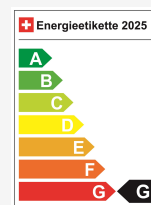

Vendndodhja e automjetit

Aathal

Autoshow Aathal AG
Zürichstrasse 47
8607 Aathal
Planifikoni në Google Maps

Efikasiteti energjetik & Konsumi

Consumption Rating*	G
Co2 Emission	207 g/km
Konsumi i kombinuar	9.1 l/100 km