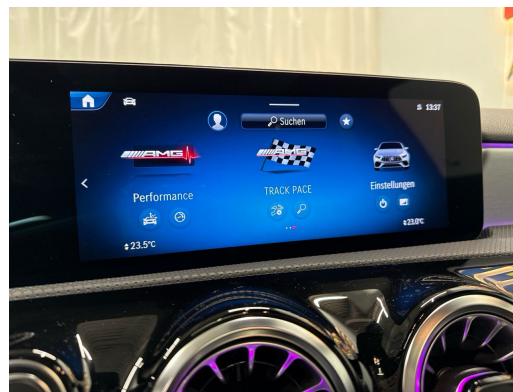

Vërejtje

AUSSTATTUNG Panodach • Distronic+ • 360°Kamera • Memory-Paket • AMG Night-Paket • 19"Alu • Head-Up Display • Bourmester SoundSystem • AMG Track & AMG Drivers Package • Leder/Alcantara • Assistenzpaket • Multibeam LED • MBUX Navi+ • Ambientebeleuchtung • AMG Performance Multif.-Lenkrad & Tiptronic • MBUX Virtual Cockpit • Drive Mode Select • MBUX Augmented Reality für Navigation • Klimatronic • PDC+ • Keyless • Sportsitze heizbar • Smartphone Integration & Wireless Charger • Tempomat ACC • Kurvenlicht • RF-Kamera • aktiver Park-Assistent • Verkehrsschilderkennung • Aktiver Bremsassistent • Spur- & Totwinkelassistent • Fernlichtassistent+ • Müdigkeitserkennung • E-Call Notrufsystem • Reifendruckkontrolle • Touchscreen • el. Sitzverstellung • ZV mit Fernbedienung • Innen- & Aussenspiegel aut. Abblendbar • Licht- & Regensensor • Aussenspiegel heizbar/el. verstell- & einklappbar • Mittelarmlehne • Android & Apple CarPlay • Smartphone Integration • Bluetooth-Telefonanlage • DAB+ • Differenzialsperre • ISOFIX Kindersitzvorrichtung • Freisprecheinrichtung • ESP & ABS • Start-/Stop-System • Privacy-Verglasung • etc.!, , ... FR ..... FR ..... FR ..... FR ..... FR ..... FR ..... , , Toit panoramique • Distronic+ • caméra 360° • pack mémoire • AMG Night Package • jantes 19" • Head-Up Display • système audio Burmester • AMG Track & AMG Drivers Package • cuir/Alcantara • pack assistance • Multibeam LED • MBUX Navigation+ • éclairage d'ambiance • volant AMG Performance multifonction avec Tiptronic • MBUX Virtual Cockpit • Drive Mode Select • MBUX Augmented Reality pour navigation • climatisation • PDC+ • Keyless • sièges sport chauffants • intégration smartphone et chargeur sans fil • régulateur de vitesse ACC • feux directionnels adaptatifs • caméra arrière • assistant parking actif • reconnaissance panneaux • assistant freinage actif • assistant trajectoire et angle mort • assistant feux de route+ • détection fatigue • système d'appel d'urgence E-Call • contrôle pression pneus • écran tactile • réglage sièges électriques • verrouillage centralisé télécommande • rétroviseurs int./ext. auto-dim • capteur lumière et pluie • rétroviseurs chauffants/électriques/rabattables • accoudoir central • Android et Apple CarPlay • téléphone Bluetooth • DAB+ • différentiel • ISOFIX • mains libres • ESP & ABS • Start/Stop • vitrage privacy., ... IT ..... IT ..... IT ..... IT ..... IT ..... IT ..... , Tetto panoramico • Distronic+ • telecamera 360° • pacchetto memoria • AMG Night Package • cerchi 19" • Head-Up Display • impianto audio Burmester • AMG Track & AMG Drivers Package • pelle/Alcantara • pacchetto assistenza • Multibeam LED • MBUX Navigazione+ • illuminazione ambiente • volante AMG Performance multifunzione con Tiptronic • MBUX Virtual Cockpit • Drive Mode Select • MBUX Augmented Reality per navigazione • climatizzazione • PDC+ • Keyless •