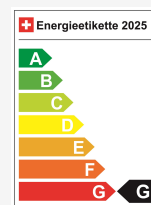

Efikasiteti energjetik & Konsumi

Consumption Rating* **G**

Co2 Emission **207 g/km**

Konsumi i kombinuar **9.1 l/100 km**