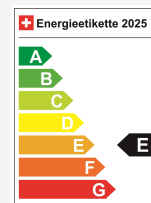

Efikasiteti energjetik & Konsumi

Consumption Rating* E

Co2 Emission 147 g/km

Konsumi i kombinuar 5.8 l/100 km