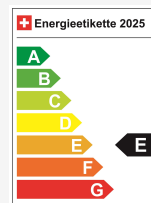

## Të dhëna teknike

Doors / Seats	5 / 5
Interior Color	Schwarz
Displacement	1'332 cm <sup>3</sup>
Cylinders	4
Hp	136 hp
Verbrauch in l/100 km	8.5/6/5.8 (Stadt/Land/Total)
Elektrische Reichweite	keine Angabe
Kapazität der Batterie	keine Angabe
Stromverbrauch	keine Angabe
Internal Number	68167
Ab MFK	Ja

## Efikasiteti energjetik & Konsumi

Consumption Rating\* E

Co2 Emission 132 g/km

Konsumi i kombinuar 5.8 l/100 km