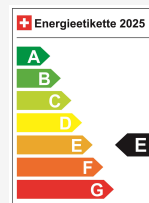

Efikasiteti energjetik & Konsumi

Consumption Rating* E

Co2 Emission 132 g/km

Konsumi i kombinuar 5.8 l/100 km