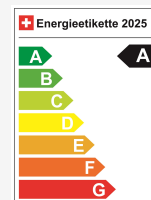

Vendndodhja e automjetit

Aathal

Autoshow Aathal AG

Zürichstrasse 47

8607 Aathal

Planifikoni në Google Maps

Efikasiteti energjetik & Konsumi

Consumption Rating*	A
Co2 Emission	40 g/km
Konsumi i kombinuar	1.4 l/100 km