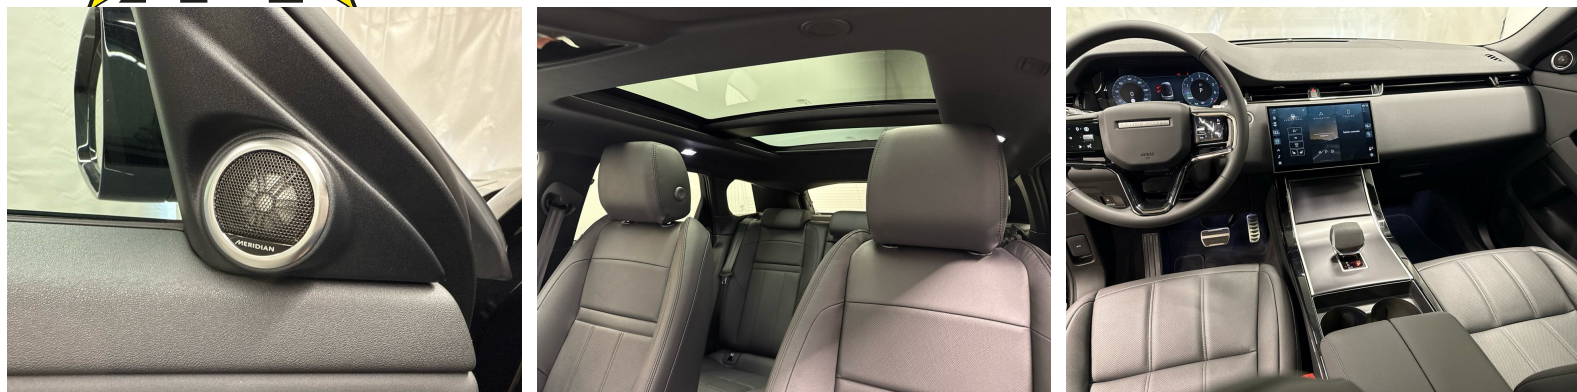

Verejtje

AUSSTATTUNG NEUSTES MODELL • Leder • Panodach • 360°Kamera • 20"Alu • el. Memory Sitze • Meridian SoundSystem • Assistenzpaket • el. Heckklappe • Navi+ • Full LED • Keyless • Sportsitze heizbar vorne & hinten • Klimatronic • RF-Kamera • PDC+ • Smartphone Integration & Wireless Charger • Frontscheibe el. heizbar • Sport-Multifunk.-Lenkrad heizbar & Tiptronic • Drive Mode Select • Virtual Cockpit • Spurassistent • Tempomat ACC • Bergan/abfahrassistent • Fernlichtassistent • Licht-& Regensensor • Mittellarmlehne • Müdigkeitserkennung • E-Call Notrufsystem • Reifendruckkontrolle • Touchscreen • Verkehrsschilderkennung • ISOFIX Kindersitzvorrichtung • Kurvenlicht • Aktiver Bremsassistent • Aussenspiegel heizbar/el. verstell-& einklappbar • Android & Apple CarPlay • Innen-& Aussenspiegel aut. Abblendbar • Smartphone Integration • Bluetooth-Telefonanlage • DAB+ • ESP & ABS • Start-/Stop-System • Differenzialsperre • Privacy-Verglasung • etc.! • Irrtümer, Änderungen und Zwischenverkauf vorbehalten! • Sous réserve d'erreurs, de modifications et de vente intermédiaire !, etc.! **Wir können liefern 400 Autos, 30 Marken sind sofort lieferbar** Bei uns sind 400 Autos aus 30 Marken sofort ab Lager lieferbar. Profitieren Sie von unseren schweizweit dauerhaft günstigen Preisen. Es sprechen viele Gründe dafür, jetzt bei uns vorbeizukommen und sich Ihr Traumauto auszusuchen: -Finden Sie alle Marken und Modelle dank unserer herstellerunabhängigen Fahrzeugauswahl von Neu- und Vorführwagen -Wir sind Ihr starker Partner für die passende Finanzierung, Garantie, Versicherung sowie Service-Pakete Ihres neuen Wunschautos -Alle Fahrzeuge inklusive TCS-Mitgliedschaft -Alle Fahrzeuge inklusive schweizweit gültiger Occasions-Garantie 12 Monate oder sogar mit fortlaufender Herstellergarantie -Wir tauschen Ihr altes Fahrzeug bei uns ein -frei zugängliche Ausstellung an 365 Tagen im Jahr während 24 Stunden am Tag, unser 5'000m2 grosser Ausstellungsplatz ist zudem hell beleuchtet und es sind genügend Kundenparkplätze für Sie da -Immer für Sie da – Ihr persönlicher Ansprechpartner unterstützt Sie in allen Themen rund um Ihr Auto wie zum Beispiel kostengünstige Winterbereifung oder Anhängerkupplungen -Für Service und Reparaturen steht unser regionaler Partnerbetrieb für Sie bereit - auch per online Terminplaner