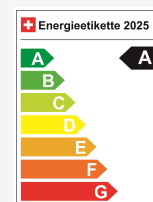

## Të dhëna teknike

Doors / Seats	5 / 5
Interior Color	Schwarz
Displacement	1'498 cm <sup>3</sup>
Cylinders	3
Hp	270 hp
Verbrauch in l/100 km	0/0/1.4 (Stadt/Land/Total)
Elektrische Reichweite	57 km
Kapazität der Batterie	15 kWh
Stromverbrauch	keine Angabe
Internal Number	68150
Ab MFK	Ja

## Efikasiteti energjetik & Konsumi

Consumption Rating*	<b>A</b>
Co2 Emission	<b>40 g/km</b>
Konsumi i kombinuar	<b>1.4 l/100 km</b>