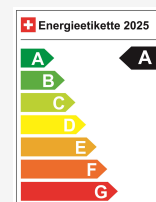

Çmimi i shitjes CHF 54'900.-

Mujore nga CHF 0.00

Çmimi i ri **84'230** / Preisvorteil **CHF 29'330.-**

Të dhëna teknike

Doors / Seats	5 / 5
Interior Color	Schwarz
Displacement	1'498 cm ³
Cylinders	3
Hp	270 hp
Verbrauch in l/100 km	0/0/1.4 (Stadt/Land/Total)
Elektrische Reichweite	57 km
Kapazität der Batterie	15 kWh
Stromverbrauch	keine Angabe
Internal Number	68150
Ab MFK	Ja

Vendndodhja e automjetit

Aathal

Autoshow Aathal AG
Zürichstrasse 47
8607 Aathal
Planifikoni në Google Maps

Efikasiteti energjetik & Konsumi

Consumption Rating*	A
Co2 Emission	40 g/km
Konsumi i kombinuar	1.4 l/100 km