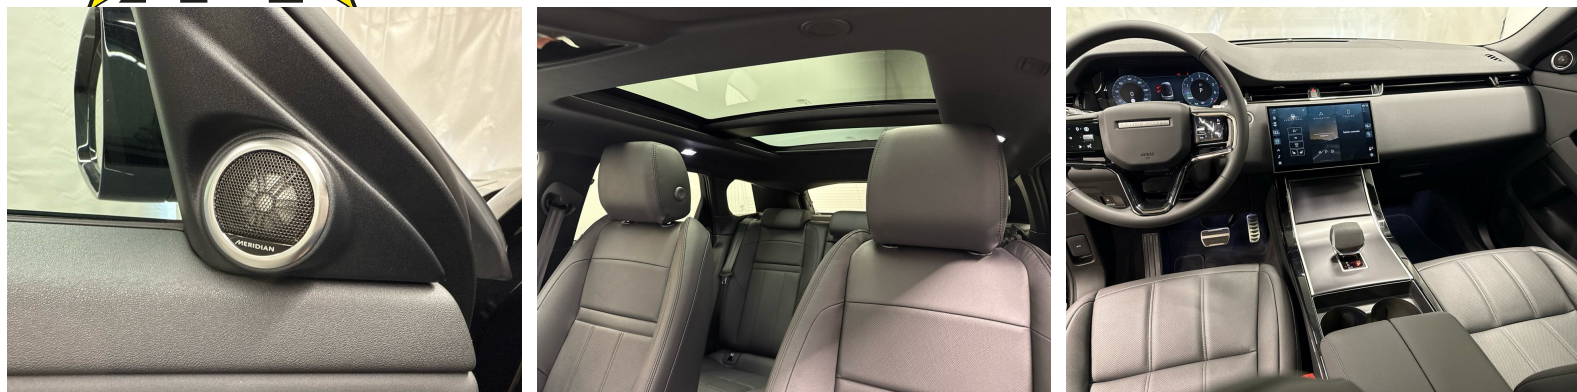

Verejtte

AUSSTATTUNG NEUSTES MODELL • Leder • Panodach • 360°Kamera • 20"Alu • el. Memory Sitze • Meridian SoundSystem • Assistenzpaket • el. Heckklappe • Navi+ • Full LED • Keyless • Sportsitze heizbar vorne & hinten • Klimatronic • RF-Kamera • PDC+ • Smartphone Integration & Wireless Charger • Frontscheibe el. heizbar • Sport-Multifunk.-Lenkrad heizbar & Tiptronic • Drive Mode Select • Virtual Cockpit • Spurassistent • Tempomat ACC • Bergan/abfahrassistent • Fernlichtassistent • Licht-& Regensensor • Mittellarmlehne • Müdigkeitserkennung • E-Call Notrufsystem • Reifendruckkontrolle • Touchscreen • Verkehrsschilderkennung • ISOFIX Kindersitzvorrichtung • Kurvenlicht • Aktiver Bremsassistent • Aussenspiegel heizbar/el. verstell-& einklappbar • Android & Apple CarPlay • Innen-& Aussenspiegel aut. Abblendbar • Smartphone Integration • Bluetooth-Telefonanlage • DAB+ • ESP & ABS • Start-/Stop-System • Differenzialsperre • Privacy-Verglasung • etc.! • Irrtümer, Änderungen und Zwischenverkauf vorbehalten! • Sous réserve d'erreurs, de modifications et de vente intermédiaire !, etc.! **Wir können liefern 400 Autos, 30 Marken sind sofort lieferbar** Bei uns sind 400 Autos aus 30 Marken sofort ab Lager lieferbar. Profitieren Sie von unseren schweizweit dauerhaft günstigen Preisen. Es sprechen viele Gründe dafür, jetzt bei uns vorbeizukommen und sich Ihr Traumauto auszusuchen: -Finden Sie alle Marken und Modelle dank unserer herstellerunabhängigen Fahrzeugauswahl von Neu- und Vorführwagen -Wir sind Ihr starker Partner für die passende Finanzierung, Garantie, Versicherung sowie Service-Pakete Ihres neuen Wunschautos -Alle Fahrzeuge inklusive TCS-Mitgliedschaft -Alle Fahrzeuge inklusive schweizweit gültiger Occasions-Garantie 12 Monate oder sogar mit fortlaufender Herstellergarantie -Wir tauschen Ihr altes Fahrzeug bei uns ein -frei zugängliche Ausstellung an 365 Tagen im Jahr während 24 Stunden am Tag, unser 5'000m2 grosser Ausstellungsplatz ist zudem hell beleuchtet und es sind genügend Kundenparkplätze für Sie da -Immer für Sie da - Ihr persönlicher Ansprechpartner unterstützt Sie in allen Themen rund um Ihr Auto wie zum Beispiel kostengünstige Winterbereifung oder Anhängerkupplungen -Für Service und Reparaturen steht unser regionaler Partnerbetrieb für Sie bereit - auch per online Terminplaner