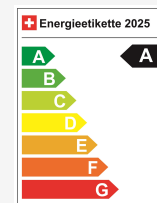

Çmimi i shitjes CHF 54'900.-

Mujore nga CHF 0.00

Çmimi i ri **84'230** / Preisvorteil **CHF 29'330.-**

Të dhëna teknike

Doors / Seats	5 / 5
Interior Color	Schwarz
Displacement	1'498 cm ³
Cylinders	3
Hp	270 hp
Verbrauch in l/100 km	0/0/1.4 (Stadt/Land/Total)
Elektrische Reichweite	57 km
Kapazität der Batterie	15 kWh
Stromverbrauch	keine Angabe
Internal Number	68150
Ab MFK	Ja

Vendndodhja e automjetit

Aathal

Autoshow Aathal AG
Zürichstrasse 47
8607 Aathal
Planifikoni në Google Maps

Efikasiteti energjetik & Konsumi

Consumption Rating*	A
Co2 Emission	40 g/km
Konsumi i kombinuar	1.4 l/100 km