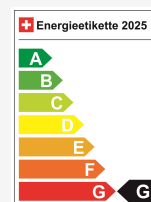

Vendndodhja e automjetit

Aathal

Autoshow Aathal AG
Zürichstrasse 47
8607 Aathal
Planifikoni në Google Maps

Efikasiteti energjetik & Konsumi

Consumption Rating*	G
Co2 Emission	177 g/km
Konsumi i kombinuar	7.8 l/100 km