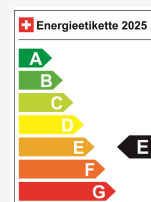

Vendndodhja e automjetit

Aathal

Autoshow Aathal AG
Zürichstrasse 47
8607 Aathal
Planifikoni në Google Maps

Efikasiteti energjetik & Konsumi

Consumption Rating*	E
Co2 Emission	131 g/km
Konsumi i kombinuar	5.8 l/100 km