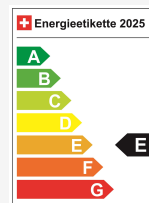

Efikasiteti energjetik & Konsumi

Consumption Rating* E

Co2 Emission 131 g/km

Konsumi i kombinuar 5.8 l/100 km