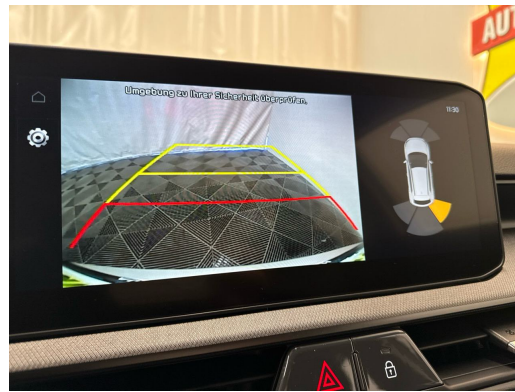

Vërejtje