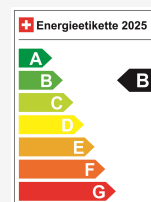

## Të dhëna teknike

Doors / Seats	5 / 5
Interior Color	Schwarz
Displacement	1'580 cm <sup>3</sup>
Cylinders	4
Hp	141 hp
Verbrauch in l/100 km	0/0/1.3 (Stadt/Land/Total)
Elektrische Reichweite	50 km
Kapazität der Batterie	8.9 kWh
Stromverbrauch	11.6 kWh/100 km
Internal Number	99796
Ab MFK	Ja

## Efikasiteti energjetik & Konsumi

Consumption Rating\* **B**

Co2 Emission **29 g/km**

Konsumi i kombinuar **1.3 l/100 km**