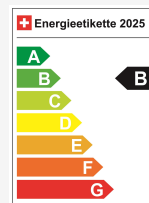

## Të dhëna teknike

Doors / Seats	5 / 5
Interior Color	Schwarz
Displacement	1'580 cm <sup>3</sup>
Cylinders	4
Hp	141 hp
Verbrauch in l/100 km	0/0/1.3 (Stadt/Land/Total)
Elektrische Reichweite	50 km
Kapazität der Batterie	8.9 kWh
Stromverbrauch	11.6 kWh/100 km
Internal Number	99796
Ab MFK	Ja

## Efikasiteti energjetik & Konsumi

Consumption Rating\* **B**

Co2 Emission **29 g/km**

Konsumi i kombinuar **1.3 l/100 km**