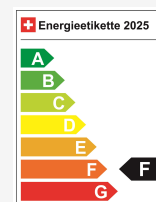

Vendndodhja e automjetit

Aathal

Autoshow Aathal AG
Zürichstrasse 47
8607 Aathal
Planifikoni në Google Maps

Efikasiteti energjetik & Konsumi

Consumption Rating*	F
Co2 Emission	179 g/km
Konsumi i kombinuar	6.7 l/100 km