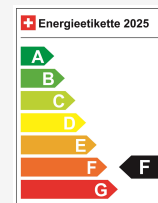

## Të dhëna teknike

|                        |                                |
|------------------------|--------------------------------|
| Doors / Seats          | 5 / 7                          |
| Interior Color         | Beige                          |
| Displacement           | 2'199 cm <sup>3</sup>          |
| Cylinders              | 4                              |
| Hp                     | 195 hp                         |
| Leergewicht            | 2'262 kg                       |
| Verbrauch in l/100 km  | 8.8/5.6/6.7 (Stadt/Land/Total) |
| Internal Number        | 68223                          |
| Ab MFK                 | Nein                           |
| Direkt-/Parallelimport | Ja                             |

## Efikasiteti energjetik & Konsumi

|                     |              |
|---------------------|--------------|
| Consumption Rating* | F            |
| Co2 Emission        | 179 g/km     |
| Konsumi i kombinuar | 6.7 l/100 km |