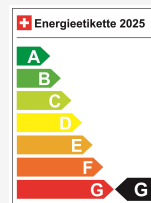

Vendndodhja e automjetit

Aathal

Autoshow Aathal AG

Zürichstrasse 47

8607 Aathal

Planifikoni në Google Maps

Efikasiteti energjetik & Konsumi

Consumption Rating*	G
Co2 Emission	244 g/km
Konsumi i kombinuar	10.4 l/100 km

Këshillimi juaj personal

Filippo Ristagno
Përfundim

Shënim: Pajisjet reale mund të ndryshojnë nga pajisjet e publikuara

Ausstattung

Serienmässige Ausstattung

4 Leichtmetallfelgen 20J mit Pneu
9 Lautsprecher
Adaptive Geschwindigkeitsregelung
Airbag: Airbag Fahrer und Beifahrer
Airbag: Knie-Airbag für Fahrer
Airbag: Seitenairbag für Fahrer und Beifahrer
Airbag: Window-Kopfairbags
Aktive Kopfstützen
Allradantrieb permanent
Antiblockiersystem (ABS)
Antriebsschlupfregelung (ASR)
Assist: Hill Descent Control (HDC)
Assist: Parkassistent vorne und hinten
Assist: Tempomat
Aussenspiegel in Wagenfarbe
Aussenspiegel rechts und links beheizt,
Aussentemperaturanzeige
Automatisches Einschalten der
Beifahrersitz elektrisch verstellbar
Berganfahrassistent
Bi-Xenon-Scheinwerfer inkl.
Bordcomputer
Bremsassistent (BAS)
Cupholder vorne
Diebstahlwarnanlage mit Innenraum-
Dunkel getönte Scheiben