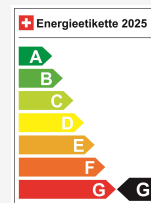

Vendndodhja e automjetit

Aathal

Autoshow Aathal AG

Zürichstrasse 47

8607 Aathal

Planifikoni në Google Maps

Efikasiteti energjetik & Konsumi

Consumption Rating*	G
Co2 Emission	244 g/km
Konsumi i kombinuar	10.4 l/100 km

Këshillimi juaj personal

Rafael Barroca
Përfundim

Shënim: Pajisjet reale mund të ndryshojnë nga pajisjet e publikuara

Ausstattung

Serienmässige Ausstattung

4 Leichtmetallfelgen 20J mit Pneu
9 Lautsprecher
Adaptive Geschwindigkeitsregelung
Airbag: Airbag Fahrer und Beifahrer
Airbag: Knie-Airbag für Fahrer
Airbag: Seitenairbag für Fahrer und Beifahrer
Airbag: Window-Kopfairbags
Aktive Kopfstützen
Allradantrieb permanent
Antiblockiersystem (ABS)
Antriebsschlupfregelung (ASR)
Assist: Hill Descent Control (HDC)
Assist: Parkassistent vorne und hinten
Assist: Tempomat
Aussenspiegel in Wagenfarbe
Aussenspiegel rechts und links beheizt,
Aussentemperaturanzeige
Automatisches Einschalten der
Beifahrersitz elektrisch verstellbar
Berganfahrassistent
Bi-Xenon-Scheinwerfer inkl.
Bordcomputer
Bremsassistent (BAS)
Cupholder vorne
Diebstahlwarnanlage mit Innenraum-
Dunkel getönte Scheiben