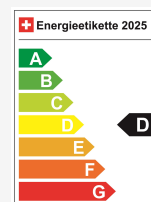

## Të dhëna teknike

Doors / Seats	5 / 5
Interior Color	Schwarz
Displacement	1'469 cm <sup>3</sup>
Cylinders	4
Hp	131 hp
Verbrauch in l/100 km	0/0/5.6 (Stadt/Land/Total)
Elektrische Reichweite	keine Angabe
Kapazität der Batterie	keine Angabe
Stromverbrauch	keine Angabe
Internal Number	99793
Ab MFK	Ja

## Efikasiteti energjetik & Konsumi

Consumption Rating*	D
Co2 Emission	127 g/km
Konsumi i kombinuar	5.6 l/100 km