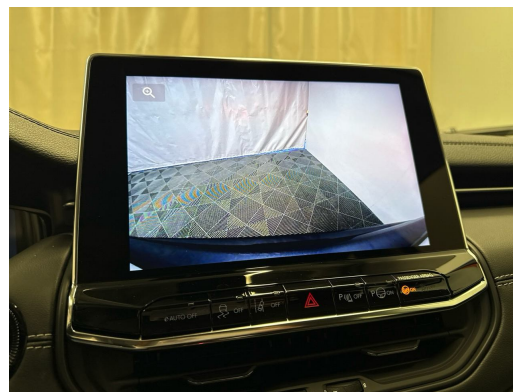

Verejtte

AUSSTATTUNG Navi U-Connect • Full LED • Winter-Paket • Keyless+ • Tempomat ACC • 17"Alu • Teilleder Sportsitze heizbar • Spurrassistent • RF-Kamera • PDC+ • Virtual Cockpit • 2-Zonen Klimatronic • Sport-Multifunk.-Lenkrad heizbar & Tiptronic • DAB+ • Smartphone Integration & Wireless Charger • Fernlichtassistent • Aktiver Bremsassistent • Bergan/abfahrassistent • Licht- & Regensensor • Mittelarmlehne • Nebelscheinwerfer • Touchscreen • Verkehrsschilderkennung • ZV mit Fernbedienung • Bordcomputer • Android & Apple CarPlay • Smartphone Integration • Bluetooth-Telefonanlage • Aussenspiegel heizbar/el. verstell- & einklappbar • ESP & ABS • Start-/Stop-System • etc.! • Irrtümer, Änderungen und Zwischenverkauf vorbehalten! • Sous réserve d'erreurs, de modifications et de vente intermédiaire !, etc.! **Wir können liefern 400 Autos, 30 Marken sind sofort lieferbar** Bei uns sind 400 Autos aus 30 Marken sofort ab Lager lieferbar. Profitieren Sie von unseren schweizweit dauerhaft günstigen Preisen. Es sprechen viele Gründe dafür, jetzt bei uns vorbeizukommen und sich Ihr Traumauto auszusuchen: -Finden Sie alle Marken und Modelle dank unserer herstellerunabhängigen Fahrzeugauswahl von Neu- und Vorführwagen -Wir sind Ihr starker Partner für die passende Finanzierung, Garantie, Versicherung sowie Service-Pakete Ihres neuen Wunschautos -Alle Fahrzeuge inklusive TCS-Mitgliedschaft -Alle Fahrzeuge inklusive schweizweit gültiger Occasions-Garantie 12 Monate oder sogar mit fortlaufender Herstellergarantie -Wir tauschen Ihr altes Fahrzeug bei uns ein -frei zugängliche Ausstellung an 365 Tagen im Jahr während 24 Stunden am Tag, unser 5'000m2 grosser Ausstellungsplatz ist zudem hell beleuchtet und es sind genügend Kundenparkplätze für Sie da -Immer für Sie da - Ihr persönlicher Ansprechpartner unterstützt Sie in allen Themen rund um Ihr Auto wie zum Beispiel kostengünstige Winterbereifung oder Anhängerkupplungen -Für Service und Reparaturen steht unser regionaler Partnerbetrieb für Sie bereit - auch per online Terminplaner