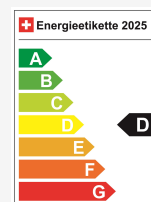

Vendndodhja e automjetit

Aathal

Autoshow Aathal AG
Zürichstrasse 47
8607 Aathal
Planifikoni në Google Maps

Efikasiteti energjetik & Konsumi

Consumption Rating*	D
Co2 Emission	127 g/km
Konsumi i kombinuar	5.6 l/100 km