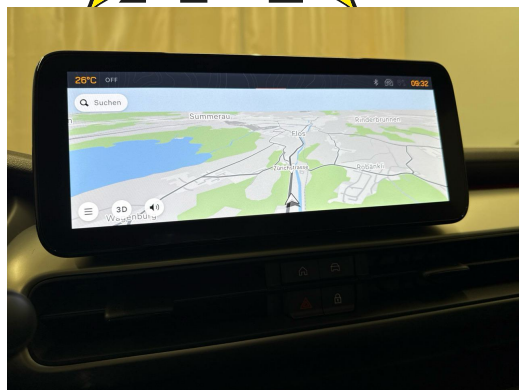

Vërejtje