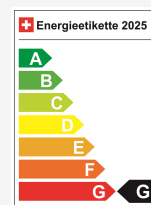

Efikasiteti energjetik & Konsumi

Consumption Rating*	G
Co2 Emission	274 g/km
Konsumi i kombinuar	8.9 l/100 km