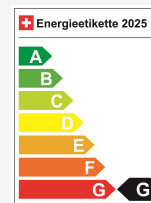

## Efikasiteti energjetik & Konsumi

Consumption Rating\* **G**

Co2 Emission **274 g/km**

Konsumi i kombinuar **8.9 l/100 km**