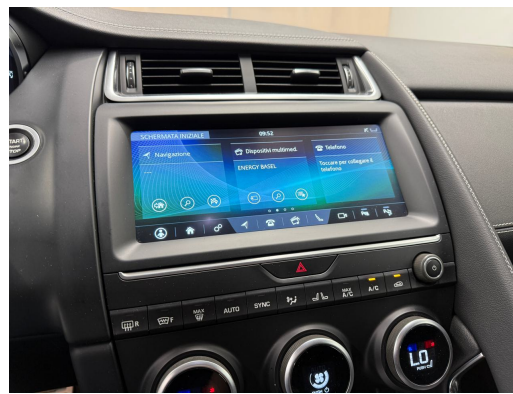

Verejtje

AUSSTATTUNG CH-Fahrzeug • Navigation • Leder • el. Heckklappe • ACC • el. Sitzverstellung + Memory • Meridian Sound System • 2-Zonen Klimatronic • LED Scheinwerfer • Keyless • RF-Kamera • PDC+ • Sitzheizung • Alufelgen • Spur- & Totwinkelassistent • Tempomat ACC • Multifunk.-Lenkrad heizbar & Tiptronic • Virtual Cockpit • Drive Mode Select • Frontscheibe heizbar • Innen- & Aussenspiegel aut. Abblendbar • Licht- & Regensensor • Mittelarmlehne • Nebelscheinwerfer • Touchscreen • Verkehrsschilderkennung • Sprachbedienung • DAB+ • Android & Apple CarPlay • Smartphone Integration • Bluetooth-Telefonanlage • ISOFIX Kindersitzvorrichtung • ESP & ABS • Start-/Stop-System • Aussenspiegel heizbar/el. verstell- & einklappbar • Privacy-Verglasung • etc.! • Irrtümer, Änderungen und Zwischenverkauf vorbehalten! • Sous réserve d'erreurs, de modifications et de vente intermédiaire !, etc.! **Wir können liefern 400 Autos, 30 Marken sind sofort lieferbar** Bei uns sind 400 Autos aus 30 Marken sofort ab Lager lieferbar. Profitieren Sie von unseren schweizweit dauerhaft günstigen Preisen. Es sprechen viele Gründe dafür, jetzt bei uns vorbeizukommen und sich Ihr Traumauto auszusuchen: -Finden Sie alle Marken und Modelle dank unserer herstellerunabhängigen Fahrzeugauswahl von Neu- und Vorführwagen -Wir sind Ihr starker Partner für die passende Finanzierung, Garantie, Versicherung sowie Service-Pakete Ihres neuen Wunschautos -Alle Fahrzeuge inklusive TCS-Mitgliedschaft -Alle Fahrzeuge inklusive schweizweit gültiger Occasions-Garantie 12 Monate oder sogar mit fortlaufender Herstellergarantie -Wir tauschen Ihr altes Fahrzeug bei uns ein -frei zugängliche Ausstellung an 365 Tagen im Jahr während 24 Stunden am Tag, unser 5'000m2 grosser Ausstellungsplatz ist zudem hell beleuchtet und es sind genügend Kundenparkplätze für Sie da -Immer für Sie da - Ihr persönlicher Ansprechpartner unterstützt Sie in allen Themen rund um Ihr Auto wie zum Beispiel kostengünstige Winterbereifung oder Anhängerkupplungen -Für Service und Reparaturen steht unser regionaler Partnerbetrieb für Sie bereit - auch per online Terminplaner