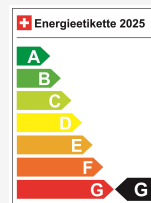

## Efikasiteti energjetik & Konsumi

Consumption Rating\* **G**

Co2 Emission **274 g/km**

Konsumi i kombinuar **8.9 l/100 km**