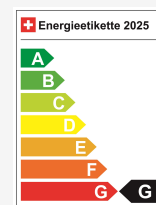

Vendndodhja e automjetit

Aathal

Autoshow Aathal AG
Zürichstrasse 47
8607 Aathal
Planifikoni në Google Maps

Efikasiteti energjetik & Konsumi

Consumption Rating*	G
Co2 Emission	274 g/km
Konsumi i kombinuar	8.9 l/100 km