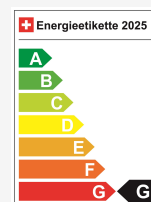

Vendndodhja e automjetit

Aathal

Autoshow Aathal AG

Zürichstrasse 47

8607 Aathal

Planifikoni në Google Maps

Efikasiteti energjetik & Konsumi

Consumption Rating*	G
Co2 Emission	72 g/km
Konsumi i kombinuar	3.2 l/100 km