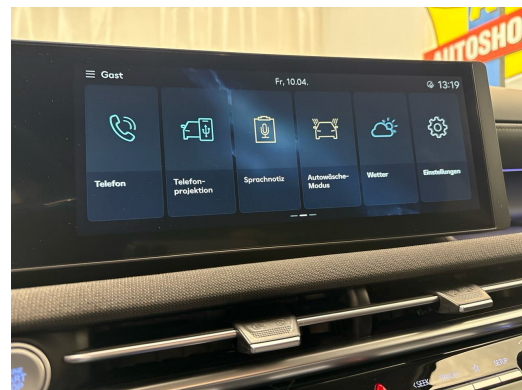

Vërejtje

AUSSTATTUNG NEUSTES MODELL • 5 Jahre Werksgarantie • Voll Leder • 360°Kamera • Head-Up Display • 19"Alu • Sitzbelüftung • Krell SoundSystem • Assistenzpaket • el. Heckklappe • ACC • el. Sitzverstellung • Navi + Keyless • Full LED • PDC + • Sportsitze heizbar vo & hi • Smartphone Integration & Wireless Charger • 2-Z Klimatronic • RF-Kamera • Tempomat ACC • Ambientebeleuchtung • Drive Mode Select • Sport-Multifunkt.-Lenkrad heizbar & Tiptronic • Virtual Cockpit • Licht-& Regensensor • Müdigkeitserkennung • Spurassistent • Totwinkelassistent • Bergan/abfahrassistent • Aktiver Bremsassistent • E-Call Notrufsystem • Reifendruckkontrolle • Verkehrsschilderkennung • ZV mit Fernbedienung • ISOFIX Kindersitzvorrichtung • Touchscreen • Android & Apple CarPlay • Smartphone Integration • Bluetooth-Telefonanlage • DAB+ • Innen-& Aussenspiegel aut. Abblendbar • Aussenspiegel heizbar/el. verstell-& einklappbar • ESP & ABS • Start-/Stop-System • Privacy-Verglasung • etc.!, , • Sie haben noch keine Ladestation? Die sichere Lösung ist eine Heimpladestation • die Sie bei unserem Partner kaufen & installieren lassen können! Weiter Informationen finden Sie auf unserer Homepage. • Irrtümer, Änderungen und Zwischenverkauf vorbehalten! • Sous réserve d'erreurs, de modifications et de vente intermédiaire !, etc.! **Wir können liefern 400 Autos, 30 Marken sind sofort lieferbar** Bei uns sind 400 Autos aus 30 Marken sofort ab Lager lieferbar. Profitieren Sie von unseren schweizweit dauerhaft günstigen Preisen. Es sprechen viele Gründe dafür, jetzt bei uns vorbeizukommen und sich Ihr Traumauto auszusuchen: -Finden Sie alle Marken und Modelle dank unserer herstellerunabhängigen Fahrzeugauswahl von Neu- und Vorführgewagen -Wir sind Ihr starker Partner für die passende Finanzierung, Garantie, Versicherung sowie Service-Pakete Ihres neuen Wunschautos -Alle Fahrzeuge inklusive TCS-Mitgliedschaft -Alle Fahrzeuge inklusive schweizweit gültiger Occasions-Garantie 12 Monate oder sogar mit fortlaufender Herstellergarantie -Wir tauschen Ihr altes Fahrzeug bei uns ein -frei zugängliche Ausstellung an 365 Tagen im Jahr während 24 Stunden am Tag, unser 5'000m² grosser Ausstellungsplatz ist zudem hell beleuchtet und es sind genügend Kundenparkplätze für Sie da -Immer für Sie da - Ihr persönlicher Ansprechpartner unterstützt Sie in allen Themen rund um Ihr Auto wie zum Beispiel kostengünstige Winterbereifung oder Anhängerkupplungen -Für Service und Reparaturen steht unser regionaler Partnerbetrieb für Sie bereit - auch per online Terminplaner