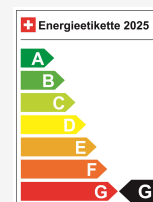

Efikasiteti energjetik & Konsumi

Consumption Rating* G

Co2 Emission 72 g/km

Konsumi i kombinuar 3.2 l/100 km