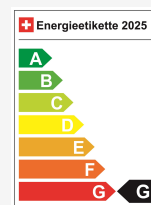

Efikasiteti energjetik & Konsumi

Consumption Rating*	G
Co2 Emission	29 g/km
Konsumi i kombinuar	1.3 l/100 km