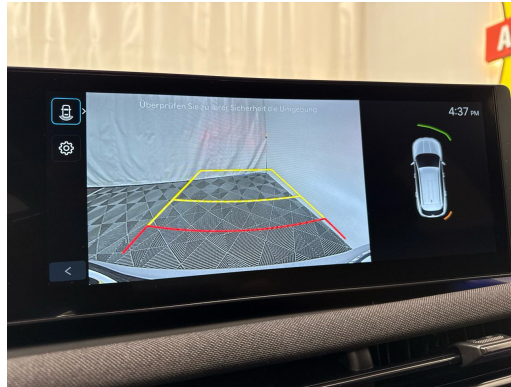

Verejtje

AUSSTATTUNG NEUSTES MODELL • N-Line Sport-Paket • 5 Jahre Werksgarantie • 19"Alu • Leder/Alcantara • Navi+ • Full LED • Assistenzpaket • Klimatronic • RF-Kamera • PDC+ • Keyless • Sportsitze heizbar • Tempomat ACC • Smartphone Integration & Wireless Charger • Virtual Cockpit • Sport-Multifunk.-Lenkrad heizbar & Tiptronic • Ambientebeleuchtung • Spurassistent • Totwinkelassistent • Auto-Hold • Bergan/abfahrassistent • Aktiver Bremsassistent • Reifendruckkontrolle • Frontkollisionswarner mit Abbiegefunktion • Querverkehrswarner hinten mit Notbremsfunktion • Licht- & Regensensor • Mittelarmlehne • Android & Apple CarPlay • Smartphone Integration • Bluetooth-Telefonanlage • Innen- & Aussenspiegel aut. Ablendbar • Aussenspiegel heizbar/el. verstell- & einklappbar • DAB+ • ESP & ABS • Start-/Stop-System • ISOFIX Kindersitzvorrichtung • Vorbereitung für Anhängervorrichtung • Privacy-Verglasung • etc.!, , • Sie haben noch keine Ladestation? Die sichere Lösung ist eine Heimladestation • die Sie bei unserem Partner kaufen & installieren lassen können! Weiter Informationen finden Sie auf unserer Homepage. • Irrtümer, Änderungen und Zwischenverkauf vorbehalten! • Sous réserve d'erreurs, de modifications et de vente intermédiaire !, etc.! **Wir können liefern 400 Autos, 30 Marken sind sofort lieferbar** Bei uns sind 400 Autos aus 30 Marken sofort ab Lager lieferbar. Profitieren Sie von unseren schweizweit dauerhaft günstigen Preisen. Es sprechen viele Gründe dafür, jetzt bei uns vorbeizukommen und sich Ihr Traumauto auszusuchen: -Finden Sie alle Marken und Modelle dank unserer herstellerunabhängigen Fahrzeugauswahl von Neu- und Vorführwagen -Wir sind Ihr starker Partner für die passende Finanzierung, Garantie, Versicherung sowie Service-Pakete Ihres neuen Wunschautos -Alle Fahrzeuge inklusive TCS-Mitgliedschaft -Alle Fahrzeuge inklusive schweizweit gültiger Occasions-Garantie 12 Monate oder sogar mit fortlaufender Herstellergarantie -Wir tauschen Ihr altes Fahrzeug bei uns ein -frei zugängliche Ausstellung an 365 Tagen im Jahr während 24 Stunden am Tag, unser 5'000m2 grosser Ausstellungsplatz ist zudem hell beleuchtet und es sind genügend Kundenparkplätze für Sie da -Immer für Sie da – Ihr persönlicher Ansprechpartner unterstützt Sie in allen Themen rund um Ihr Auto wie zum Beispiel kostengünstige Winterbereifung oder Anhängerkupplungen -Für Service und Reparaturen steht unser regionaler Partnerbetrieb für Sie bereit - auch per online Terminplaner