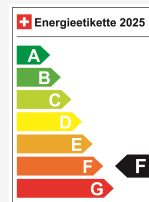

Efikasiteti energjetik & Konsumi

Consumption Rating* F

Co2 Emission 174 g/km

Konsumi i kombinuar 6.6 l/100 km

Këshillimi juaj personal

Carlos Vieira

Menaxhim i Shitjeve, Planifikim dhe Blerje
DE, FR, EN, PT