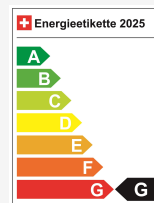

Efikasiteti energjetik & Konsumi

Consumption Rating*

G

Stromverbrauch

keine Angabe