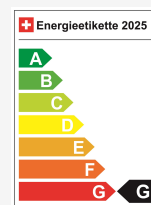

Efikasiteti energjetik & Konsumi

Consumption Rating*

G

Stromverbrauch

keine Angabe