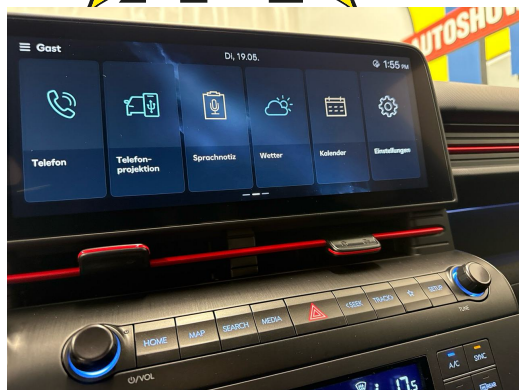

Verejttje

AUSSTATTUNG NEUSTES MODELL • 5 Jahre Werksgarantie • N-Line Sport-Paket • Navi+ • Full LED • 18" Alu • Tempomat ACC • 2-Z Klimatronic • RF-Kamera • PDC+ • Keyless • Spurrassistent • Smartphone Integration & Wireless Charger • Drive Mode Select • Sport-Multifunk.-Lenkrad & Tiptronic • Touchscreen • Licht-& Regensensor • Kamera im Innenraum • Verkehrsschilderkennung • Kollisionsvermeidungsassistent mit Erkennung von Fahrzeugen • Fussgängern und Radfahrern sowie Schutz beim Abbiegen an Kreuzungen • E-Call System • 7x Airbags • Aktiver Bremsassistent • Smartphone Integration • Bluetooth-Telefonanlage • DAB+ • Android & Apple CarPlay • ESP & ABS • Start-/Stop-System • Aussenspiegel heizbar/el. verstell-& einklappbar • ISOFIX Kindersitzvorrichtung • Privacy-Verglasung • etc.!, • Irrtümer, Änderungen und Zwischenverkauf vorbehalten! • Sous réserve d'erreurs, de modifications et de vente intermédiaire !, etc.! **Wir können liefern 400 Autos, 30 Marken sind sofort lieferbar** Bei uns sind 400 Autos aus 30 Marken sofort ab Lager lieferbar. Profitieren Sie von unseren schweizweit dauerhaft günstigen Preisen. Es sprechen viele Gründe dafür, jetzt bei uns vorbeizukommen und sich Ihr Traumauto auszusuchen: -Finden Sie alle Marken und Modelle dank unserer herstellerunabhängigen Fahrzeugauswahl von Neu- und Vorführwagen -Wir sind Ihr starker Partner für die passende Finanzierung, Garantie, Versicherung sowie Service-Pakete Ihres neuen Wunschautos -Alle Fahrzeuge inklusive TCS-Mitgliedschaft -Alle Fahrzeuge inklusive schweizweit gültiger Occasions-Garantie 12 Monate oder sogar mit fortlaufender Herstellergarantie -Wir tauschen Ihr altes Fahrzeug bei uns ein -frei zugängliche Ausstellung an 365 Tagen im Jahr während 24 Stunden am Tag, unser 5'000m² grosser Ausstellungsplatz ist zudem hell beleuchtet und es sind genügend Kundenparkplätze für Sie da -Immer für Sie da - Ihr persönlicher Ansprechpartner unterstützt Sie in allen Themen rund um Ihr Auto wie zum Beispiel kostengünstige Winterbereifung oder Anhängerkupplungen -Für Service und Reparaturen steht unser regionaler Partnerbetrieb für Sie bereit - auch per online Terminplaner