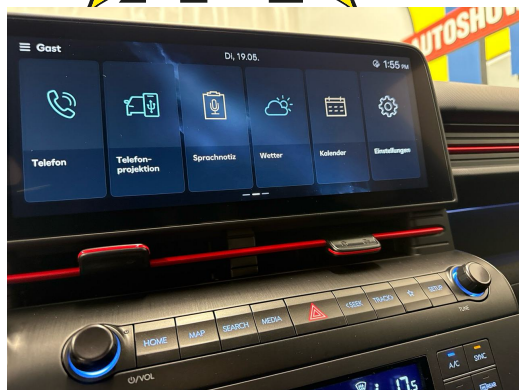

Ausstattung

Hinweis: Die effektive Ausstattung kann von der publizierten Ausstattung abweichen

Verejtje

AUSSTATTUNG NEUSTES MODELL • 5 Jahre Werksgarantie • N-Line Sport-Paket • Navi+ • Full LED • 18" Alu • Tempomat ACC • 2-Z Klimatronic • RF-Kamera • PDC+ • Keyless • Spurrassistent • Smartphone Integration & Wireless Charger • Drive Mode Select • Sport-Multifunk.-Lenkrad & Tiptronic • Touchscreen • Licht-& Regensensor • Kamera im Innenraum • Verkehrsschilderkennung • Kollisionsvermeidungsassistent mit Erkennung von Fahrzeugen • Fussgängern und Radfahrern sowie Schutz beim Abbiegen an Kreuzungen • E-Call System • 7x Airbags • Aktiver Bremsassistent • Smartphone Integration • Bluetooth-Telefonanlage • DAB+ • Android & Apple CarPlay • ESP & ABS • Start-/Stop-System • Aussenspiegel heizbar/el. verstell-& einklappbar • ISOFIX Kindersitzvorrichtung • Privacy-Verglasung • etc.!, • Irrtümer, Änderungen und Zwischenverkauf vorbehalten! • Sous réserve d'erreurs, de modifications et de vente intermédiaire !, etc.! **Wir können liefern 400 Autos, 30 Marken sind sofort lieferbar** Bei uns sind 400 Autos aus 30 Marken sofort ab Lager lieferbar. Profitieren Sie von unseren schweizweit dauerhaft günstigen Preisen. Es sprechen viele Gründe dafür, jetzt bei uns vorbeizukommen und sich Ihr Traumauto auszusuchen: -Finden Sie alle Marken und Modelle dank unserer herstellerunabhängigen Fahrzeugauswahl von Neu- und Vorführwagen -Wir sind Ihr starker Partner für die passende Finanzierung, Garantie, Versicherung sowie Service-Pakete Ihres neuen Wunschautos -Alle Fahrzeuge inklusive TCS-Mitgliedschaft -Alle Fahrzeuge inklusive schweizweit gültiger Occasions-Garantie 12 Monate oder sogar mit fortlaufender Herstellergarantie -Wir tauschen Ihr altes Fahrzeug bei uns ein -frei zugängliche Ausstellung an 365 Tagen im Jahr während 24 Stunden am Tag, unser 5'000m² grosser Ausstellungsplatz ist zudem hell beleuchtet und es sind genügend Kundenparkplätze für Sie da -Immer für Sie da - Ihr persönlicher Ansprechpartner unterstützt Sie in allen Themen rund um Ihr Auto wie zum Beispiel kostengünstige Winterbereifung oder Anhängerkupplungen -Für Service und Reparaturen steht unser regionaler Partnerbetrieb für Sie bereit - auch per online Terminplaner