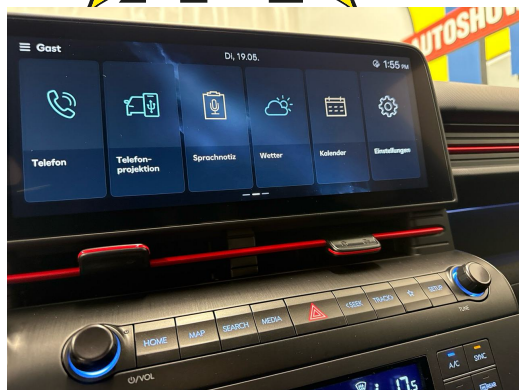

Ausstattung

Hinweis: Die effektive Ausstattung kann von der publizierten Ausstattung abweichen

Verejttje

AUSSTATTUNG NEUSTES MODELL • 5 Jahre Werksgarantie • N-Line Sport-Paket • Navi+ • Full LED • 18" Alu • Tempomat ACC • 2-Z Klimatronic • RF-Kamera • PDC+ • Keyless • Spurrassistent • Smartphone Integration & Wireless Charger • Drive Mode Select • Sport-Multifunk.-Lenkrad & Tiptronic • Touchscreen • Licht-& Regensensor • Kamera im Innenraum • Verkehrsschilderkennung • Kollisionsvermeidungsassistent mit Erkennung von Fahrzeugen • Fussgängern und Radfahrern sowie Schutz beim Abbiegen an Kreuzungen • E-Call System • 7x Airbags • Aktiver Bremsassistent • Smartphone Integration • Bluetooth-Telefonanlage • DAB+ • Android & Apple CarPlay • ESP & ABS • Start-/Stop-System • Aussenspiegel heizbar/el. verstell-& einklappbar • ISOFIX Kindersitzvorrichtung • Privacy-Verglasung • etc.!, • Irrtümer, Änderungen und Zwischenverkauf vorbehalten! • Sous réserve d'erreurs, de modifications et de vente intermédiaire !, etc.! **Wir können liefern 400 Autos, 30 Marken sind sofort lieferbar** Bei uns sind 400 Autos aus 30 Marken sofort ab Lager lieferbar. Profitieren Sie von unseren schweizweit dauerhaft günstigen Preisen. Es sprechen viele Gründe dafür, jetzt bei uns vorbeizukommen und sich Ihr Traumauto auszusuchen: -Finden Sie alle Marken und Modelle dank unserer herstellerunabhängigen Fahrzeugauswahl von Neu- und Vorführwagen -Wir sind Ihr starker Partner für die passende Finanzierung, Garantie, Versicherung sowie Service-Pakete Ihres neuen Wunschautos -Alle Fahrzeuge inklusive TCS-Mitgliedschaft -Alle Fahrzeuge inklusive schweizweit gültiger Occasions-Garantie 12 Monate oder sogar mit fortlaufender Herstellergarantie -Wir tauschen Ihr altes Fahrzeug bei uns ein -frei zugängliche Ausstellung an 365 Tagen im Jahr während 24 Stunden am Tag, unser 5'000m² grosser Ausstellungsplatz ist zudem hell beleuchtet und es sind genügend Kundenparkplätze für Sie da -Immer für Sie da - Ihr persönlicher Ansprechpartner unterstützt Sie in allen Themen rund um Ihr Auto wie zum Beispiel kostengünstige Winterbereifung oder Anhängerkupplungen -Für Service und Reparaturen steht unser regionaler Partnerbetrieb für Sie bereit - auch per online Terminplaner