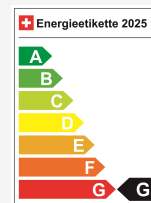

Vendndodhja e automjetit

Aathal

Autoshow Aathal AG
Zürichstrasse 47
8607 Aathal
Planifikoni në Google Maps

Efikasiteti energjetik & Konsumi

Consumption Rating*	G
Co2 Emission	189 g/km
Konsumi i kombinuar	7.2 l/100 km