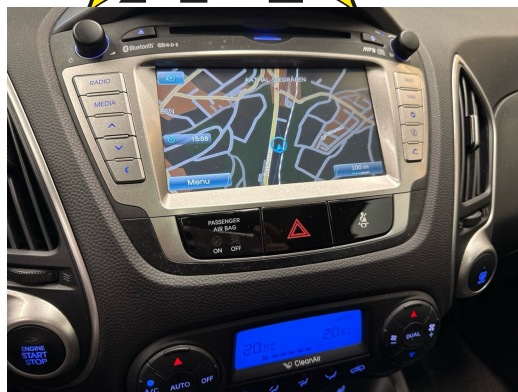

Verejtte

AUSSTATTUNG Ledersitze • Panoramadach • Parktronic • Navigation • Klimatronic • Tempomat • Sitzheizung v+h • Bluetooth • Keyless Access • Rückfahrkamera • Alufelgen 18" • Bordcomputer • Innenspiegel Aut. Abblend. • iPod Schnittstelle • ESP • Allrad • Nebelscheinwerfer • getönte Scheiben • Multif.-Lenkrad • Regensensor • Lichtautomat • Radio CD/MP3 • etc.! • Irrtümer, Änderungen und Zwischenverkauf vorbehalten! • Sous réserve d'erreurs, de modifications et de vente intermédiaire !, etc.! **Wir können liefern 400 Autos, 30 Marken sind sofort lieferbar** Bei uns sind 400 Autos aus 30 Marken sofort ab Lager lieferbar. Profitieren Sie von unseren schweizweit dauerhaft günstigen Preisen. Es sprechen viele Gründe dafür, jetzt bei uns vorbeizukommen und sich Ihr Traumauto auszusuchen: -Finden Sie alle Marken und Modelle dank unserer herstellerunabhängigen Fahrzeugauswahl von Neu- und Vorführwagen -Wir sind Ihr starker Partner für die passende Finanzierung, Garantie, Versicherung sowie Service-Pakete Ihres neuen Wunschautos -Alle Fahrzeuge inklusive TCS-Mitgliedschaft -Alle Fahrzeuge inklusive schweizweit gültiger Occasions-Garantie 12 Monate oder sogar mit fortlaufender Herstellergarantie -Wir tauschen Ihr altes Fahrzeug bei uns ein -frei zugängliche Ausstellung an 365 Tagen im Jahr während 24 Stunden am Tag, unser 5'000m2 grosser Ausstellungsplatz ist zudem hell beleuchtet und es sind genügend Kundenparkplätze für Sie da -Immer für Sie da - Ihr persönlicher Ansprechpartner unterstützt Sie in allen Themen rund um Ihr Auto wie zum Beispiel kostengünstige Winterbereifung oder Anhängerkupplungen -Für Service und Reparaturen steht unser regionaler Partnerbetrieb für Sie bereit - auch per online Terminplaner