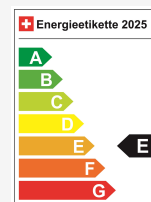

Efikasiteti energjetik & Konsumi

Consumption Rating* E

Co2 Emission 145 g/km

Konsumi i kombinuar 6.4 l/100 km