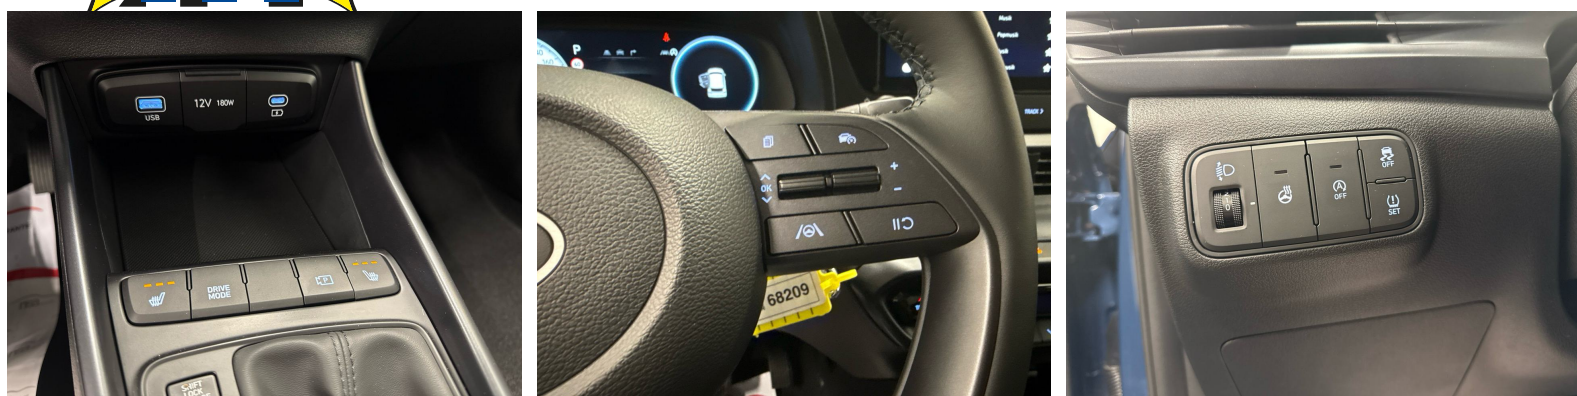

Ausstattung

Hinweis: Die effektive Ausstattung kann von der publizierten Ausstattung abweichen

Verejttje

AUSSTATTUNG NEUSTES MODELL 2026 • 5 Jahre Werksgarantie • Navi Connect • 16"Alu • Full LED • RF-Kamera • Sportsitze heizbar • Spurassistent • Tempomat • PDC • Klimatronic • Smartphone Integration • Drive Mode Select • Virtual Cockpit • DAB+ • Licht- & Regensensor • Müdigkeitserkennung • Sport-Multif.-Lenkrad heizbar • Touchscreen • Aktiver Bremsassistent • Alarmanlage • Fernlichtregulierung (Light Assist) • Android & Apple CarPlay • Bluetooth-Telefonanlage • ISOFIX Kindersitzvorrichtung • ZV mit Fernbedienung • ESP & ABS • Start-/Stop-System • 6x Airbags • Privacy-Verglasung • etc.! • Irrtümer, Änderungen und Zwischenverkauf vorbehalten! • Sous réserve d'erreurs, de modifications et de vente intermédiaire !, etc.! **Wir können liefern 400 Autos, 30 Marken sind sofort lieferbar** Bei uns sind 400 Autos aus 30 Marken sofort ab Lager lieferbar. Profitieren Sie von unseren schweizweit dauerhaft günstigen Preisen. Es sprechen viele Gründe dafür, jetzt bei uns vorbeizukommen und sich Ihr Traumauto auszusuchen: -Finden Sie alle Marken und Modelle dank unserer herstellerunabhängigen Fahrzeugauswahl von Neu- und Vorführwagen -Wir sind Ihr starker Partner für die passende Finanzierung, Garantie, Versicherung sowie Service-Pakete Ihres neuen Wunschautos -Alle Fahrzeuge inklusive TCS-Mitgliedschaft -Alle Fahrzeuge inklusive schweizweit gültiger Occasions-Garantie 12 Monate oder sogar mit fortlaufender Herstellergarantie -Wir tauschen Ihr altes Fahrzeug bei uns ein -frei zugängliche Ausstellung an 365 Tagen im Jahr während 24 Stunden am Tag, unser 5'000m2 grosser Ausstellungsplatz ist zudem hell beleuchtet und es sind genügend Kundenparkplätze für Sie da -Immer für Sie da - Ihr persönlicher Ansprechpartner unterstützt Sie in allen Themen rund um Ihr Auto wie zum Beispiel kostengünstige Winterbereifung oder Anhängerkupplungen -Für Service und Reparaturen steht unser regionaler Partnerbetrieb für Sie bereit - auch per online Terminplaner