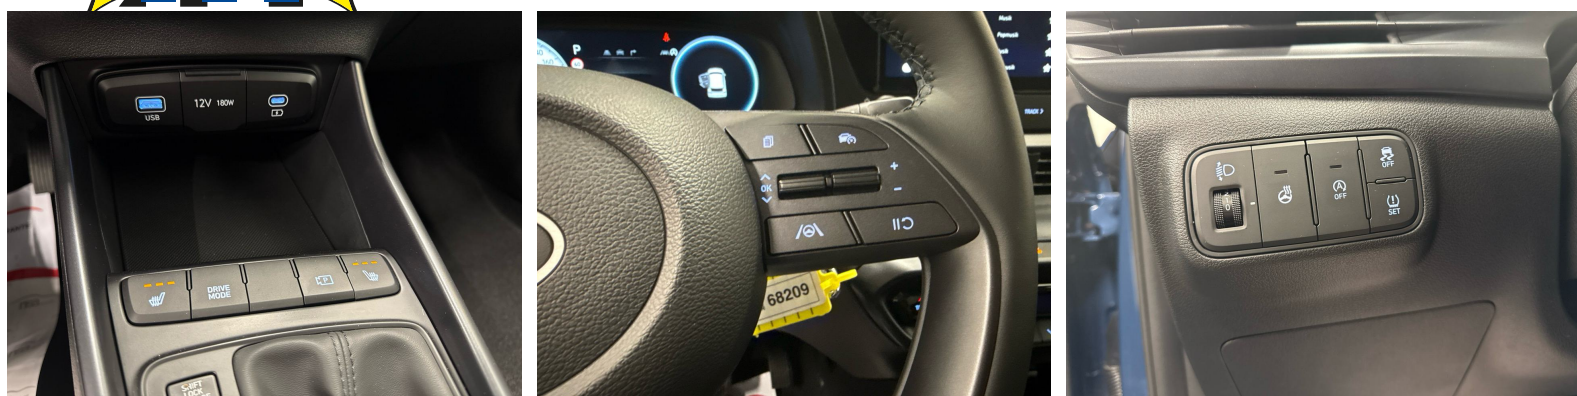

Ausstattung

Hinweis: Die effektive Ausstattung kann von der publizierten Ausstattung abweichen

Verejtte

AUSSTATTUNG NEUSTES MODELL 2026 • 5 Jahre Werksgarantie • Navi Connect • 16"Alu • Full LED • RF-Kamera • Sportsitze heizbar • Spurassistent • Tempomat • PDC • Klimatronic • Smartphone Integration • Drive Mode Select • Virtual Cockpit • DAB+ • Licht- & Regensensor • Müdigkeitserkennung • Sport-Multif.-Lenkrad heizbar • Touchscreen • Aktiver Bremsassistent • Alarmanlage • Fernlichtregulierung (Light Assist) • Android & Apple CarPlay • Bluetooth-Telefonanlage • ISOFIX Kindersitzvorrichtung • ZV mit Fernbedienung • ESP & ABS • Start-/Stop-System • 6x Airbags • Privacy-Verglasung • etc.! • Irrtümer, Änderungen und Zwischenverkauf vorbehalten! • Sous réserve d'erreurs, de modifications et de vente intermédiaire !, etc.! **Wir können liefern 400 Autos, 30 Marken sind sofort lieferbar** Bei uns sind 400 Autos aus 30 Marken sofort ab Lager lieferbar. Profitieren Sie von unseren schweizweit dauerhaft günstigen Preisen. Es sprechen viele Gründe dafür, jetzt bei uns vorbeizukommen und sich Ihr Traumauto auszusuchen: -Finden Sie alle Marken und Modelle dank unserer herstellerunabhängigen Fahrzeugauswahl von Neu- und Vorführwagen -Wir sind Ihr starker Partner für die passende Finanzierung, Garantie, Versicherung sowie Service-Pakete Ihres neuen Wunschautos -Alle Fahrzeuge inklusive TCS-Mitgliedschaft -Alle Fahrzeuge inklusive schweizweit gültiger Occasions-Garantie 12 Monate oder sogar mit fortlaufender Herstellergarantie -Wir tauschen Ihr altes Fahrzeug bei uns ein -frei zugängliche Ausstellung an 365 Tagen im Jahr während 24 Stunden am Tag, unser 5'000m2 grosser Ausstellungsplatz ist zudem hell beleuchtet und es sind genügend Kundenparkplätze für Sie da -Immer für Sie da - Ihr persönlicher Ansprechpartner unterstützt Sie in allen Themen rund um Ihr Auto wie zum Beispiel kostengünstige Winterbereifung oder Anhängerkupplungen -Für Service und Reparaturen steht unser regionaler Partnerbetrieb für Sie bereit - auch per online Terminplaner