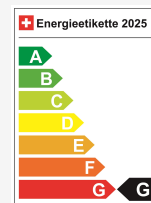

## Efikasiteti energjetik & Konsumi

Consumption Rating\* **G**

Co2 Emission **201 g/km**

Konsumi i kombinuar **8.9 l/100 km**