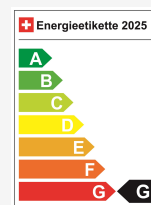

Efikasiteti energjetik & Konsumi

Consumption Rating* **G**

Co2 Emission **201 g/km**

Konsumi i kombinuar **8.9 l/100 km**