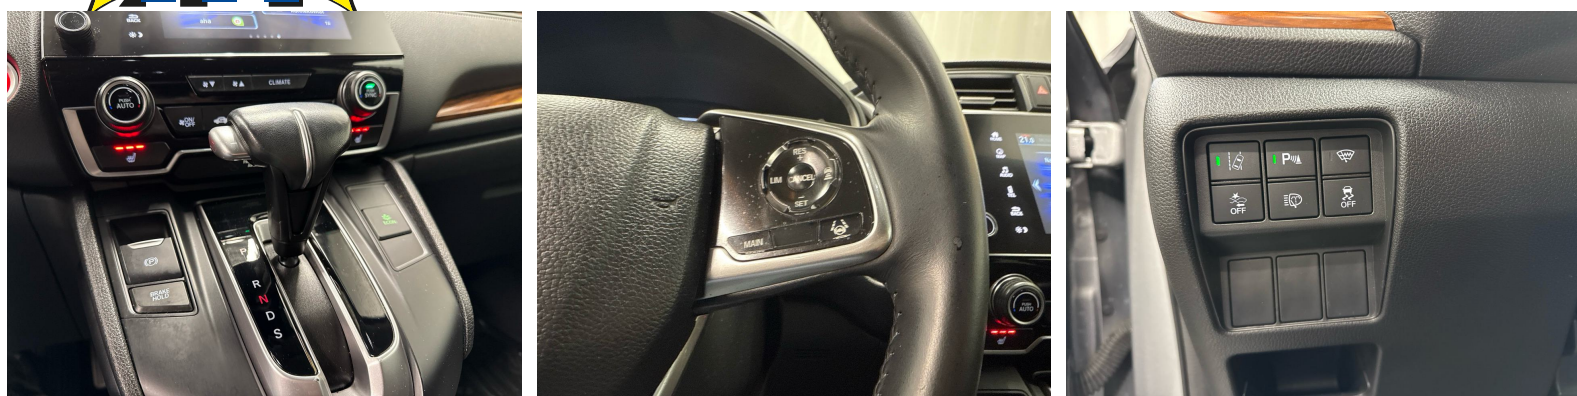

Verejtte

AUSSTATTUNG CH Fahrzeug • 7-Sitze • Leder • 18"Alu • Navigation • LED Scheinwerfer • 2-Z Klimatronic • Tempomat ACC • RF-Kamera • Keyless • Sportsitze heizbar • Spur-& Totwinkelassistent • PDC+ • Virtual Cockpit • Frontscheibe heizbar • Licht-& Regensensor • Multifunk.-Lenkrad & Tiptronic • DAB+ • Smartphone Integration • Nebelscheinwerfer • Touchscreen • Innenspiegel aut. abblendbar • Sprachbedienung • Android & Apple CarPlay • ISOFIX Kindersitzvorrichtung • Aussenspiegel heizbar/el. verstell-& einklappbar • Bluetooth-Telefonanlage • ESP & ABS • Start-/Stop-System • Mittelarmlehne • Privacy-Verglasung • etc.! • Irrtümer, Änderungen und Zwischenverkauf vorbehalten! • Sous réserve d'erreurs, de modifications et de vente intermédiaire !, etc.! **Wir können liefern 400 Autos, 30 Marken sind sofort lieferbar** Bei uns sind 400 Autos aus 30 Marken sofort ab Lager lieferbar. Profitieren Sie von unseren schweizweit dauerhaft günstigen Preisen. Es sprechen viele Gründe dafür, jetzt bei uns vorbeizukommen und sich Ihr Traumauto auszusuchen: -Finden Sie alle Marken und Modelle dank unserer herstellerunabhängigen Fahrzeugauswahl von Neu- und Vorführwagen -Wir sind Ihr starker Partner für die passende Finanzierung, Garantie, Versicherung sowie Service-Pakete Ihres neuen Wunschautos -Alle Fahrzeuge inklusive TCS-Mitgliedschaft -Alle Fahrzeuge inklusive schweizweit gültiger Occasions-Garantie 12 Monate oder sogar mit fortlaufender Herstellergarantie -Wir tauschen Ihr altes Fahrzeug bei uns ein -frei zugängliche Ausstellung an 365 Tagen im Jahr während 24 Stunden am Tag, unser 5'000m2 grosser Ausstellungsplatz ist zudem hell beleuchtet und es sind genügend Kundenparkplätze für Sie da -Immer für Sie da - Ihr persönlicher Ansprechpartner unterstützt Sie in allen Themen rund um Ihr Auto wie zum Beispiel kostengünstige Winterbereifung oder Anhängerkupplungen -Für Service und Reparaturen steht unser regionaler Partnerbetrieb für Sie bereit - auch per online Terminplaner